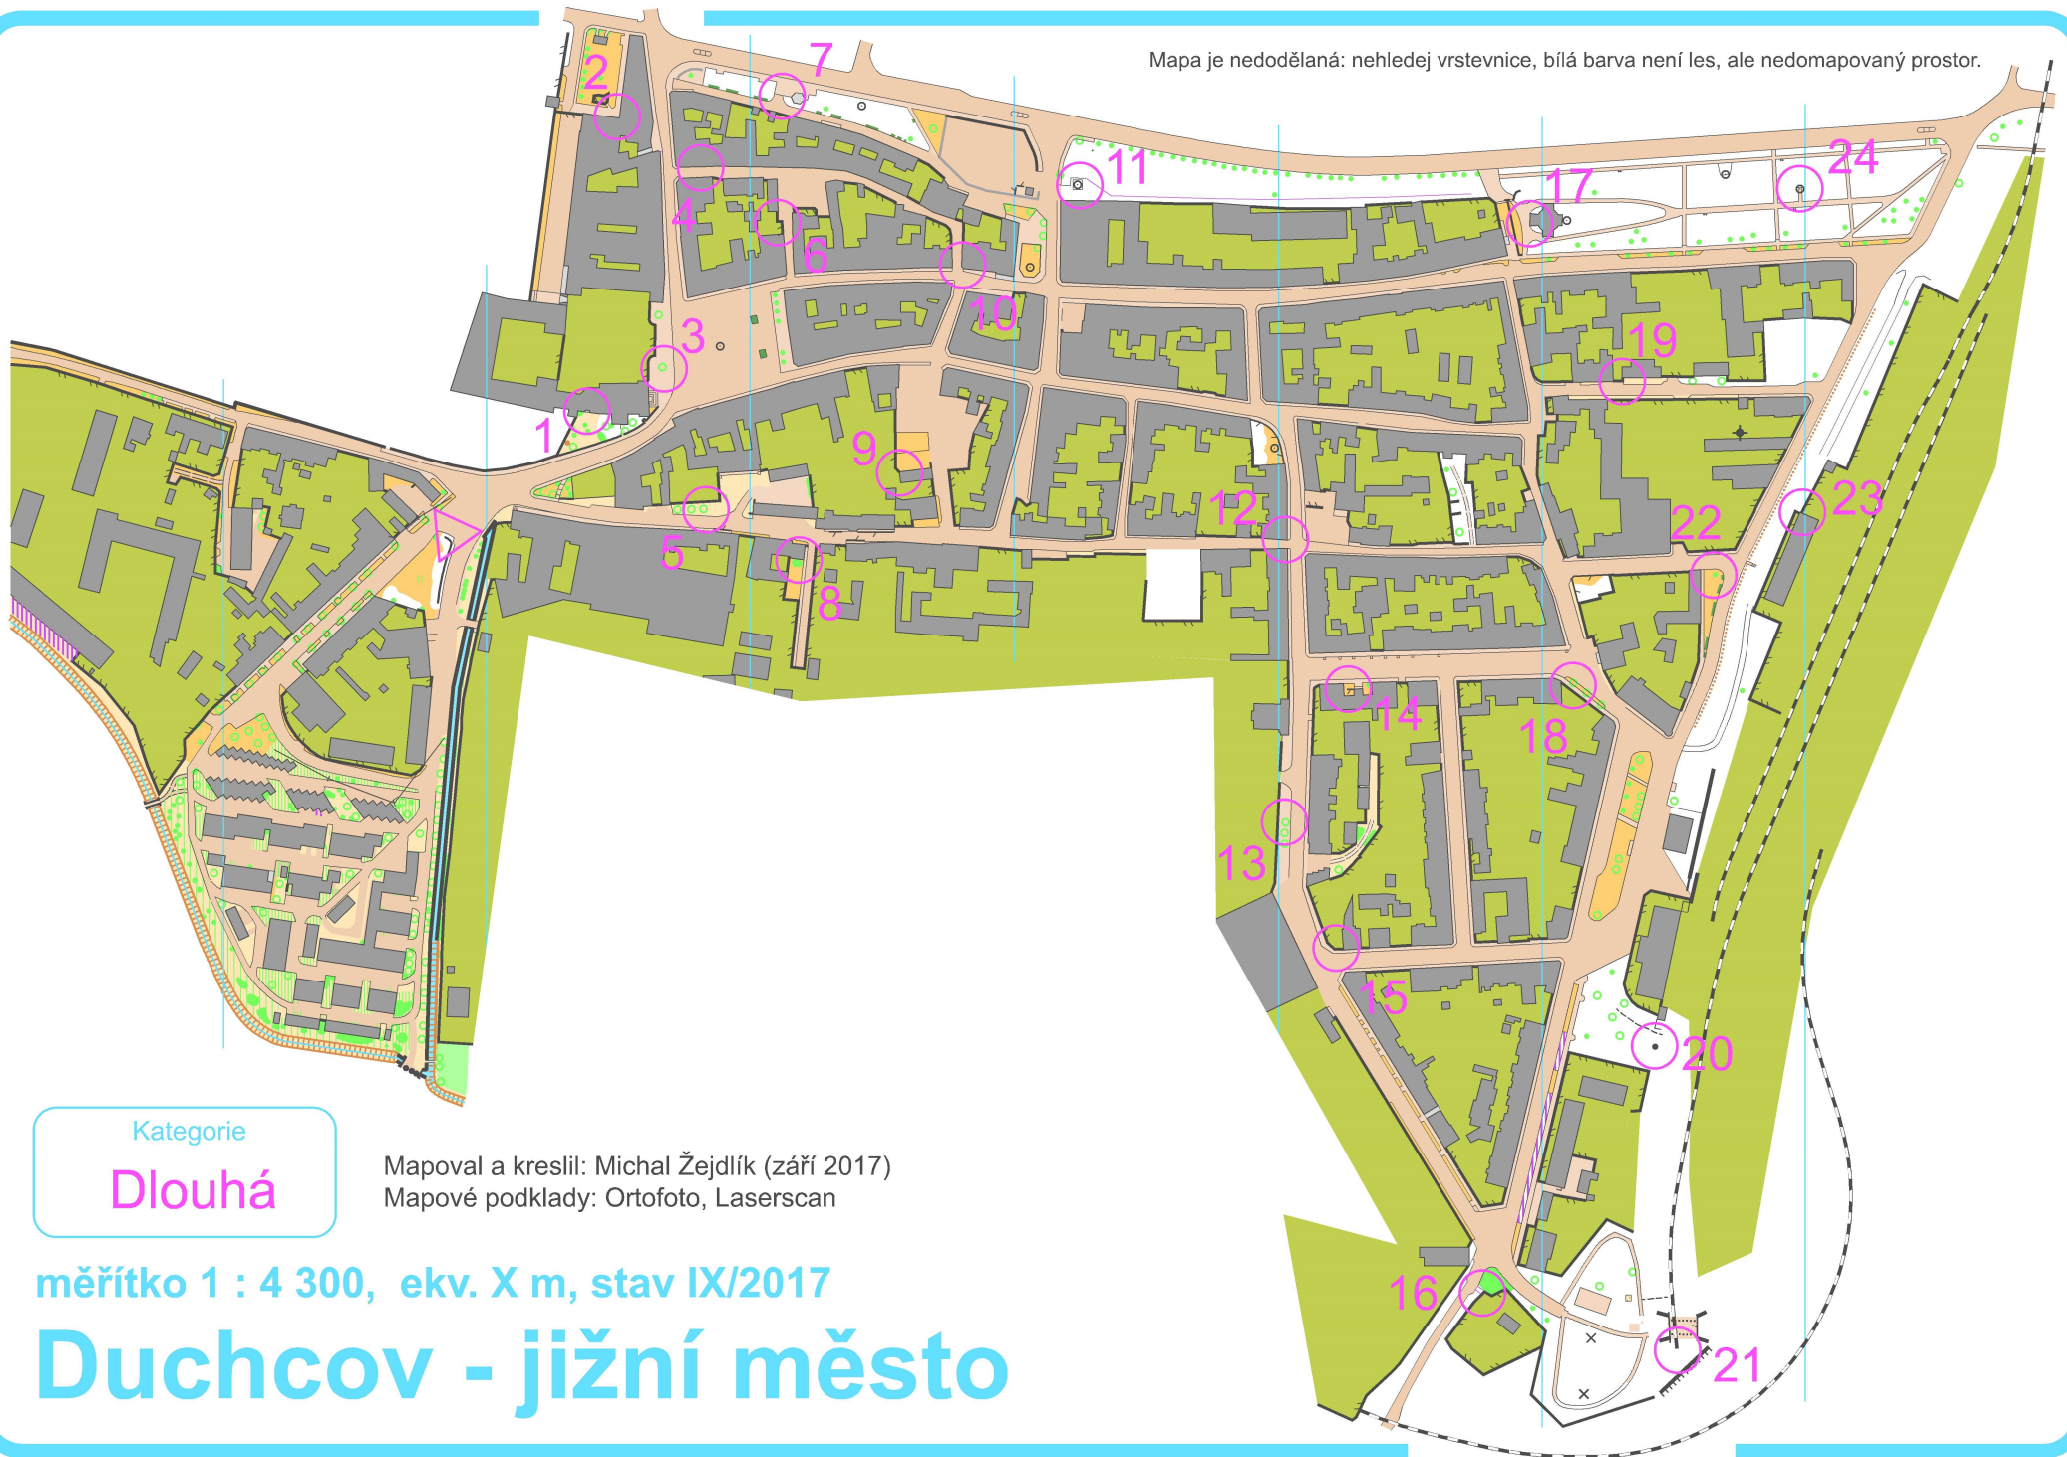

Mapa je nedodělaná: nehledej vrstevnice, bílá barva není les, ale nedomapovaný prostor.

Kategorie

Dlouhá

Mapoval a kreslil: Michal Žejdlík (září 2017)

Mapové podklady: Ortofoto, Laserscan

měřítko 1 : 4 300, ekv. X m, stav IX/2017

Duchcov - jižní město