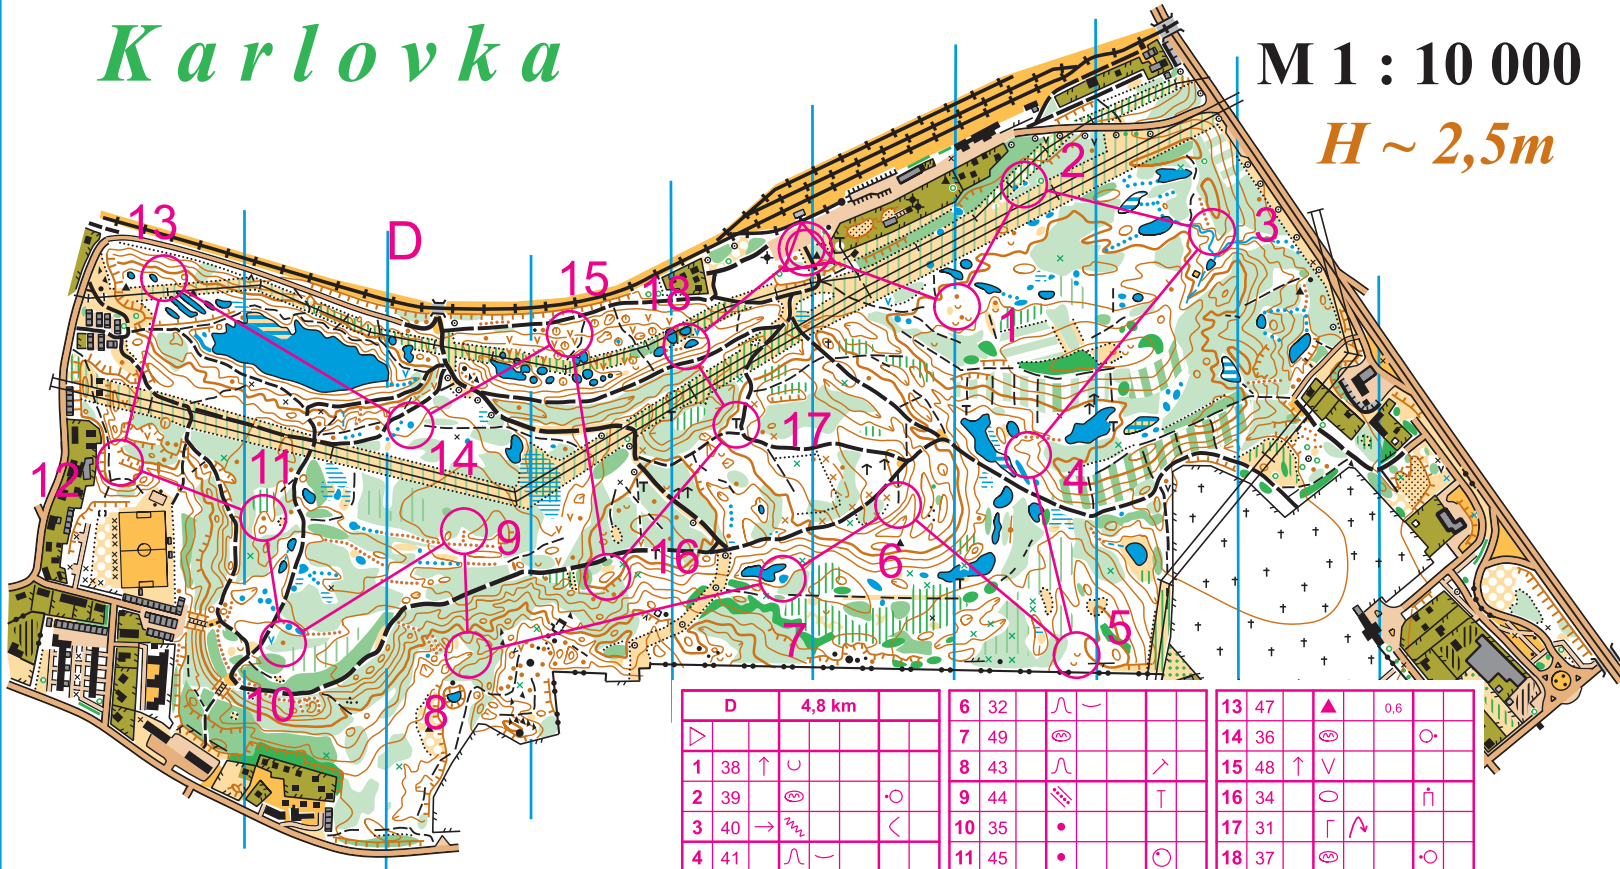

Karlovka

M 1 : 10 000

H ~ 2,5m

	D	4,8 km			
▷					
1	38	↑	∪		
2	39		⊗		○
3	40	→	⌚		<
4	41		∩	—	
5	42	↗	∪		

6	32	∩	—		
7	49	⊗			
8	43	∩			↘
9	44	⌚			⊥
10	35	•			
11	45	•			○
12	46	↓	⌚		<

13	47	▲		0,6	
14	36	⊗			○
15	48	↑	∪		
16	34	○			↑
17	31	⌈	∩		
18	37	⊗			○

○ 200 m ○