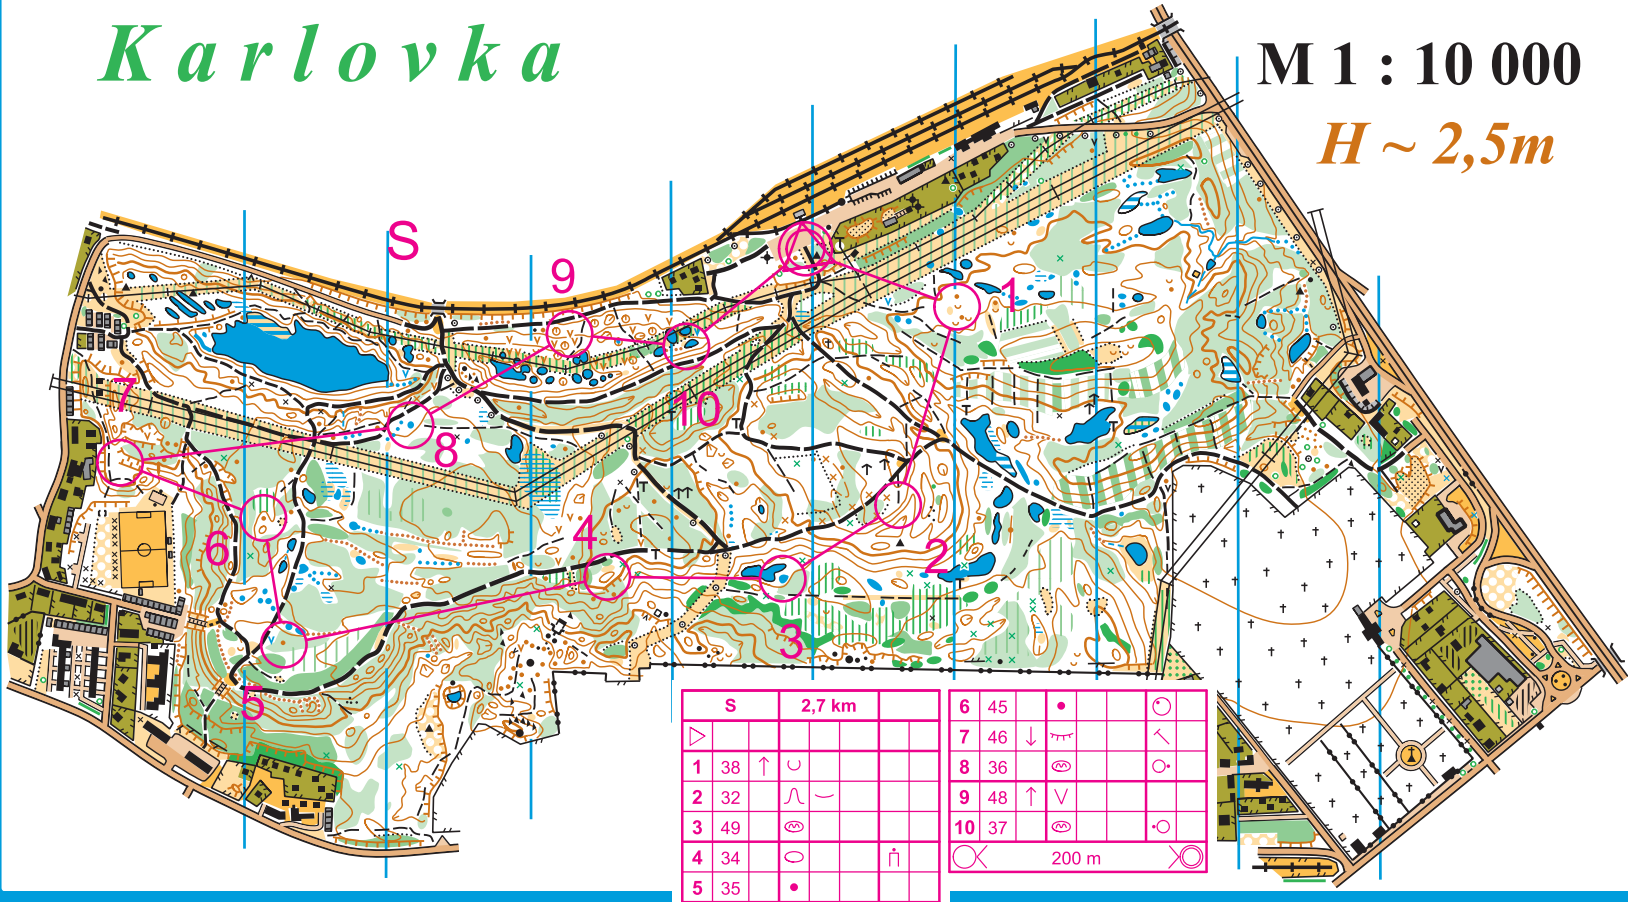

Karlovka

M 1 : 10 000

H ~ 2,5m

	S	2,7 km		
▷				
1	38	↑	∪	
2	32		∩	—
3	49		⊙	
4	34		○	Ħ
5	35		•	

6	45	•		○
7	46	↓	∩	∧
8	36		⊙	○
9	48	↑	∪	
10	37		⊙	○

○ 200 m ○