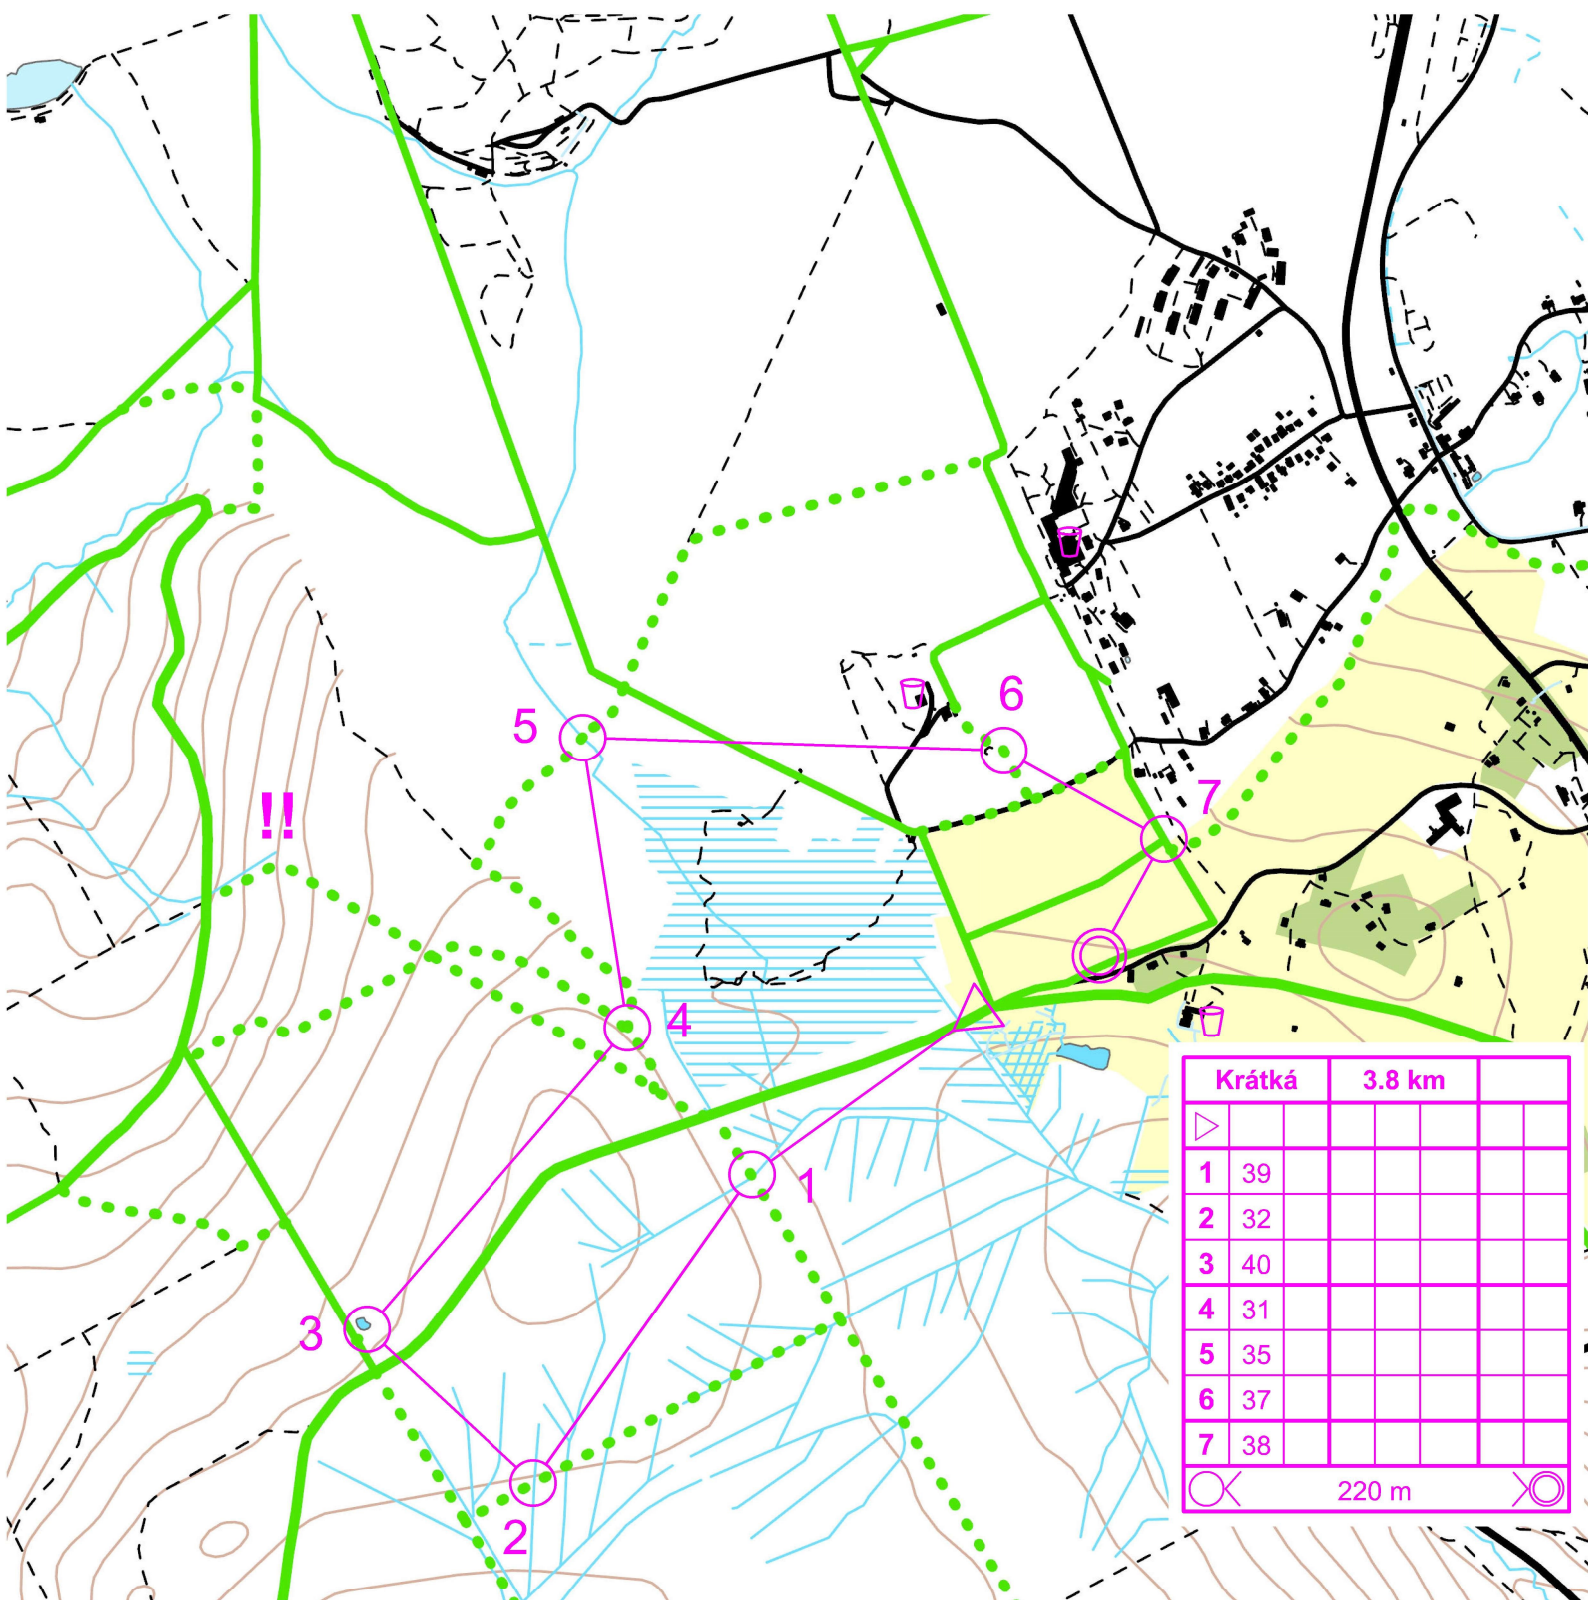

Cínovec

LTP LOB trénink 12. 2. 2022

1:12 500, E = 10 m

Krátká

Krátká		3.8 km			
▷					
1	39				
2	32				
3	40				
4	31				
5	35				
6	37				
7	38				
○		220 m		○	